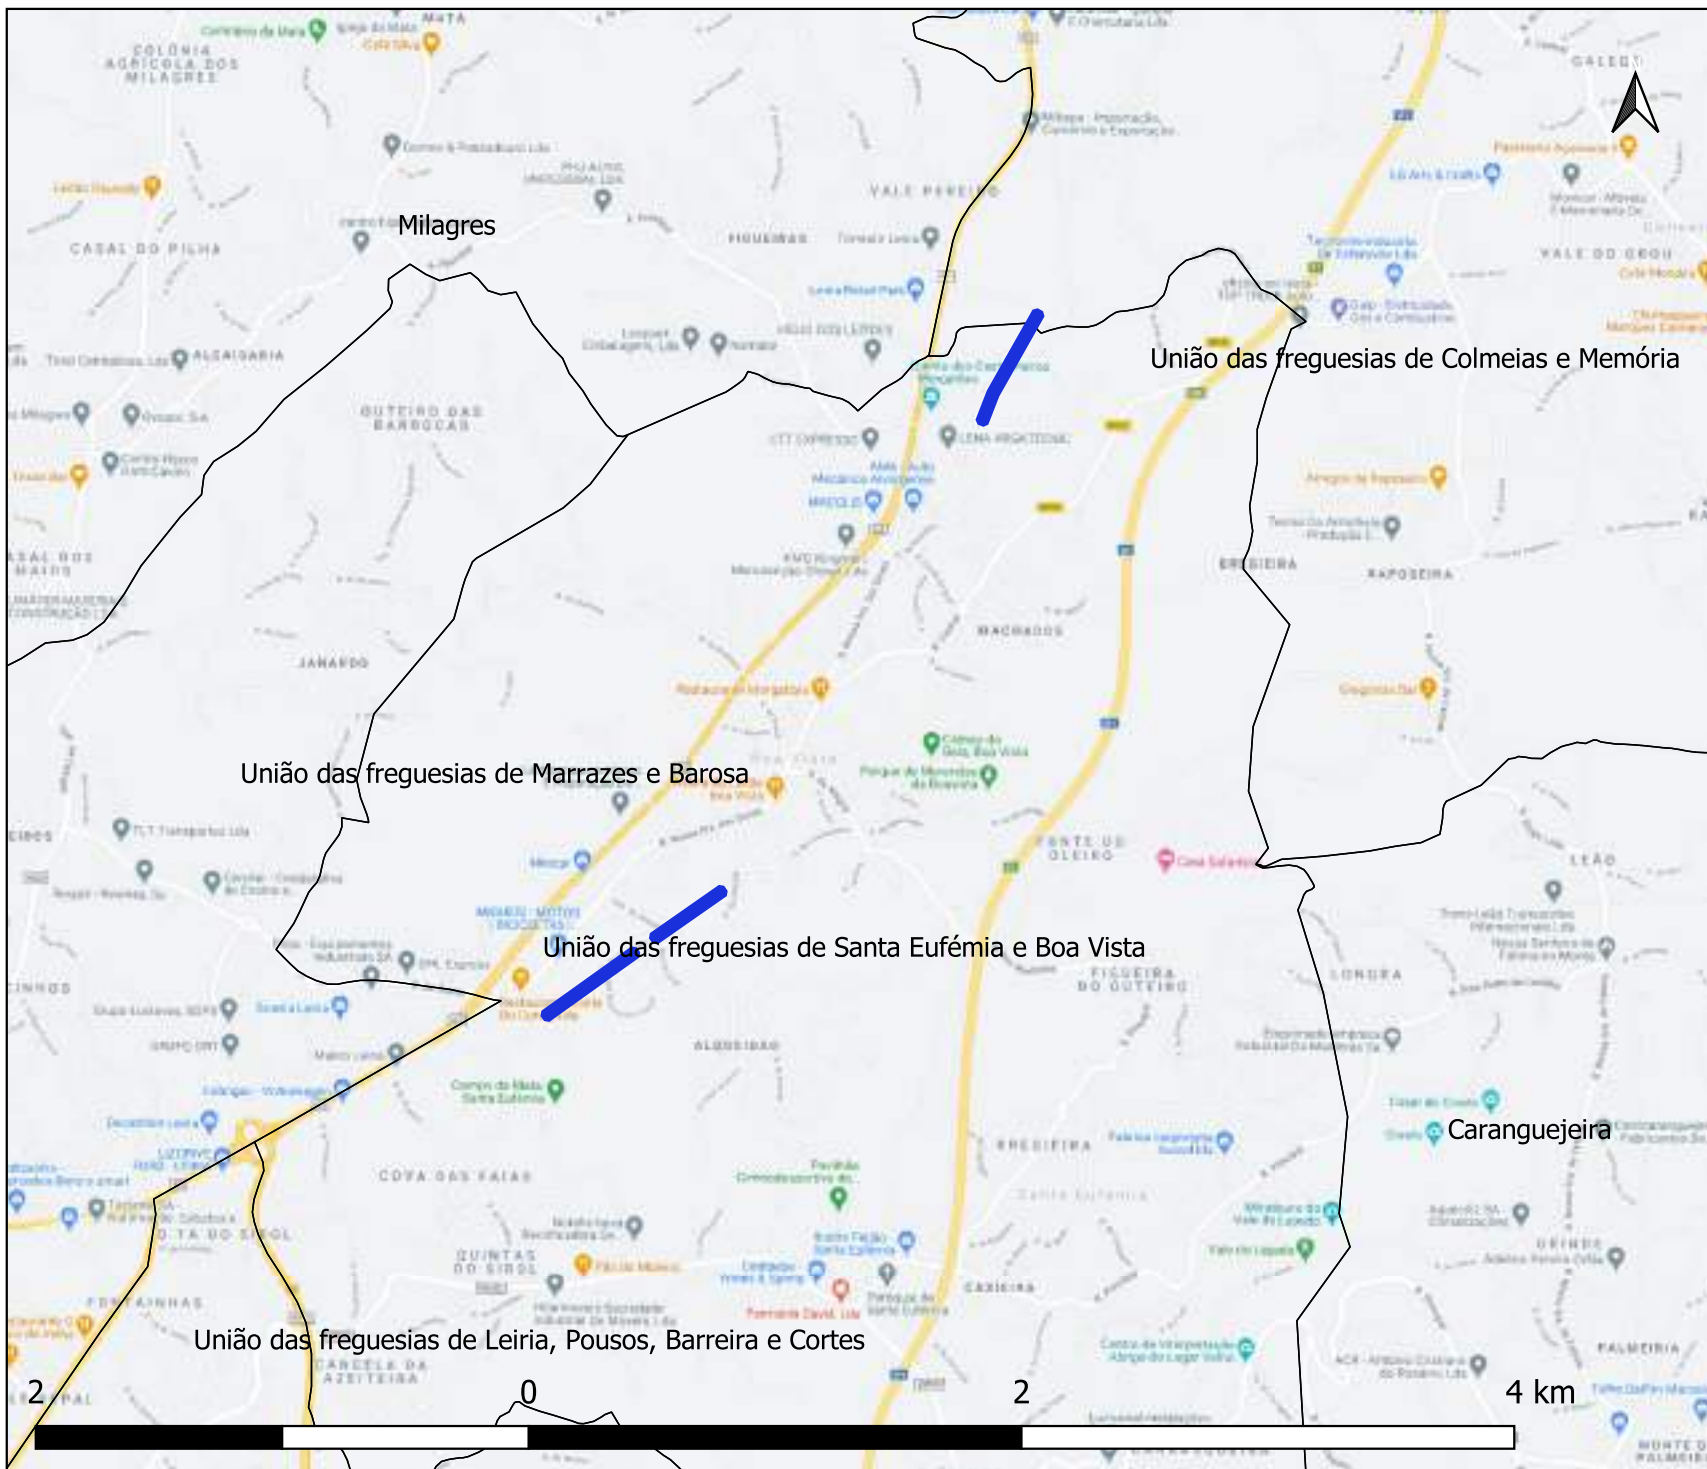

distribuição

Aviso a proprietários de trabalhos de Gestão de Combustíveis

RSFGC 2020
Leiria
Freguesias - União das freguesias de Colmeias e Memória e União das freguesias de Santa Eufémia e Boa Vista

-  FGC 2020
-  Limite freguesia
-  Limite concelho

Sistema de coordenadas:
ERTS89/Portugal TM06

Data: 19/11/2020