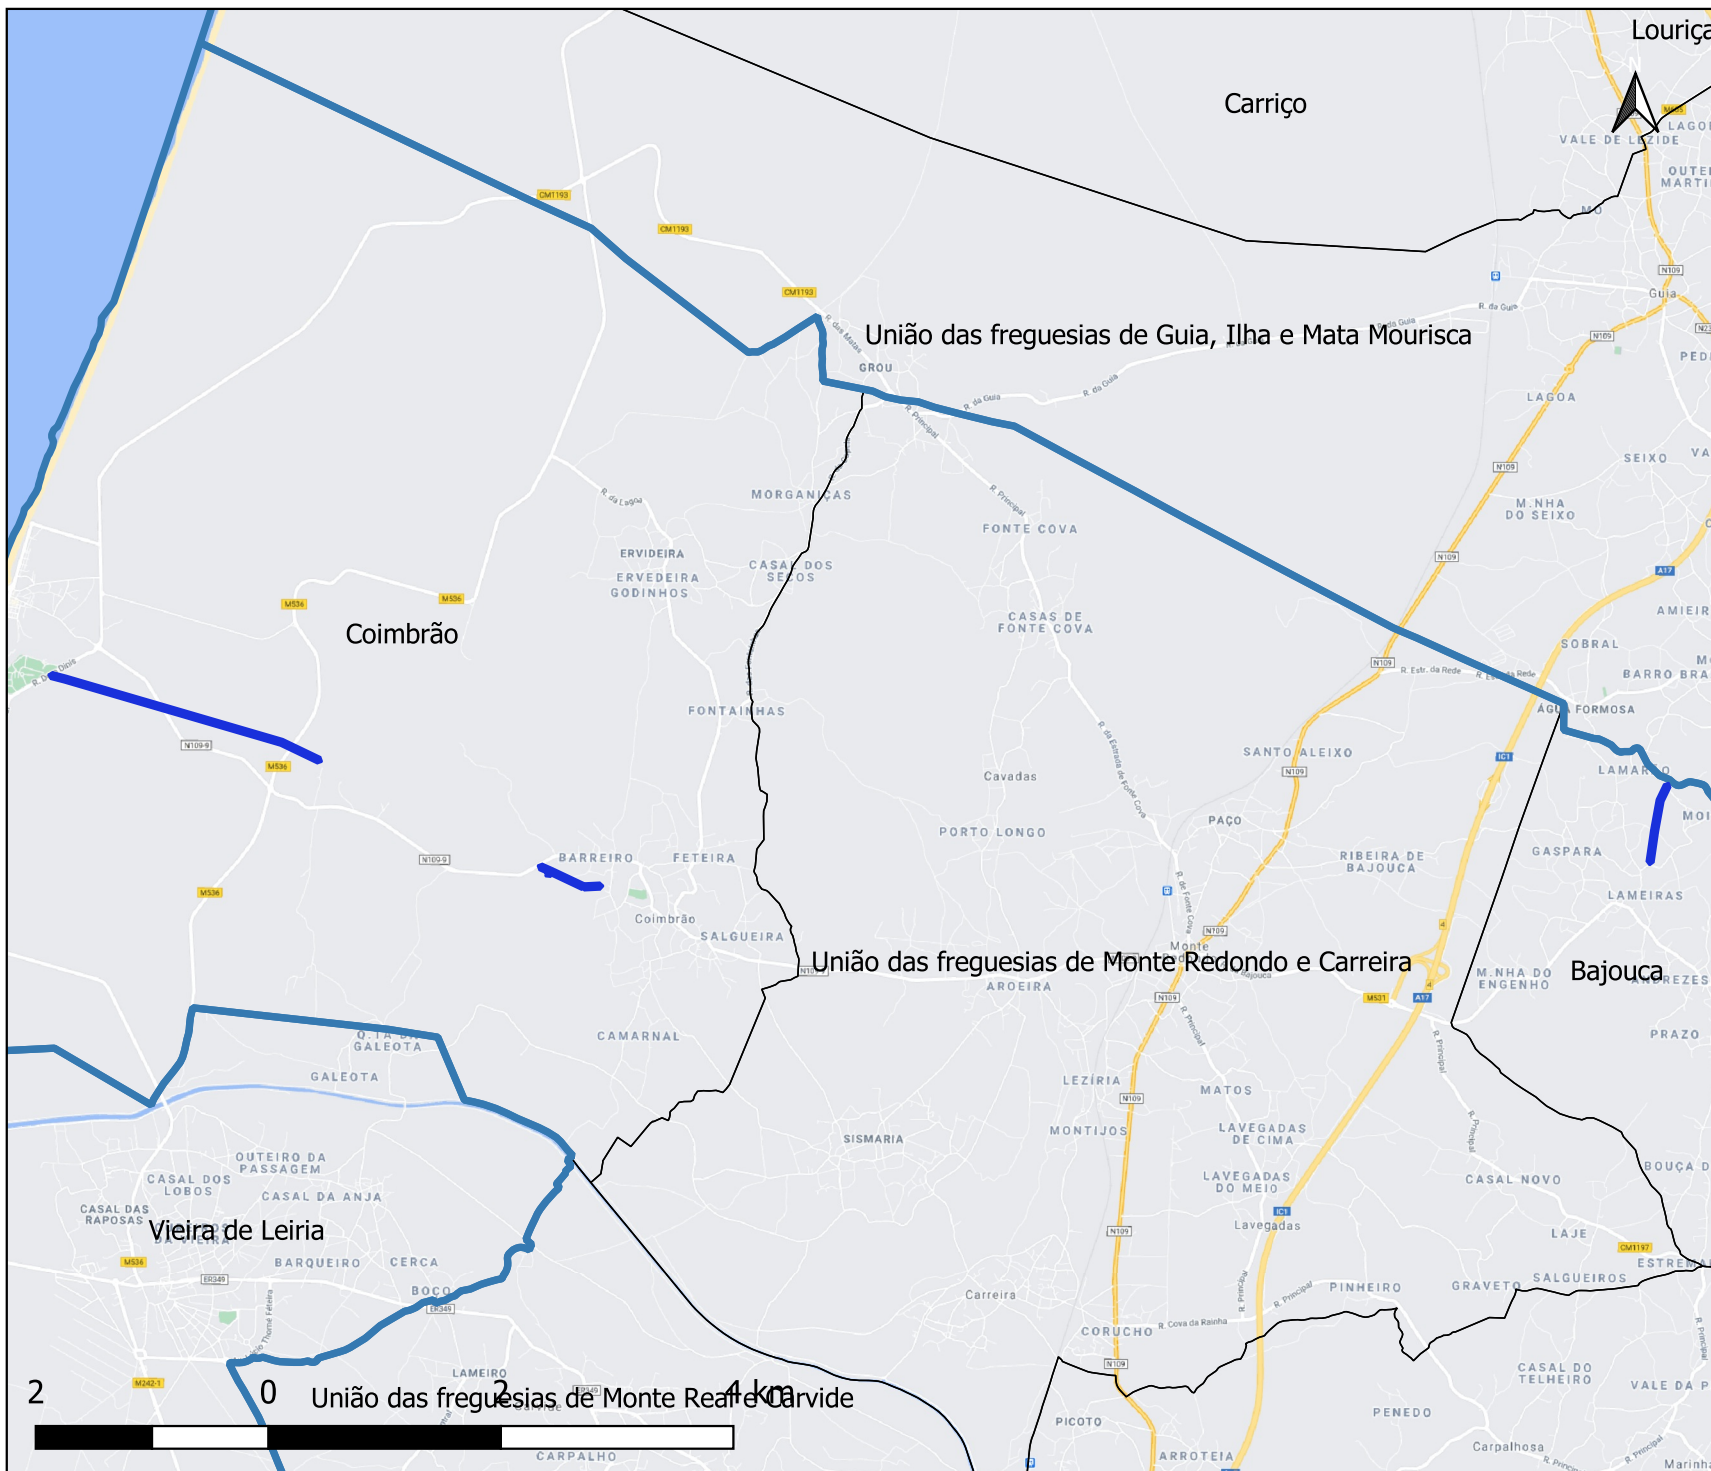

distribuição

Aviso a proprietários de trabalhos de Gestão de Combustíveis

RSFGC 2020
Leiria
Freguesias - Coimbrão e Bajouca

-  FGC 2020
-  Limite freguesia
-  Limite concelho

Sistema de coordenadas:
ERTS89/Portugal TM06